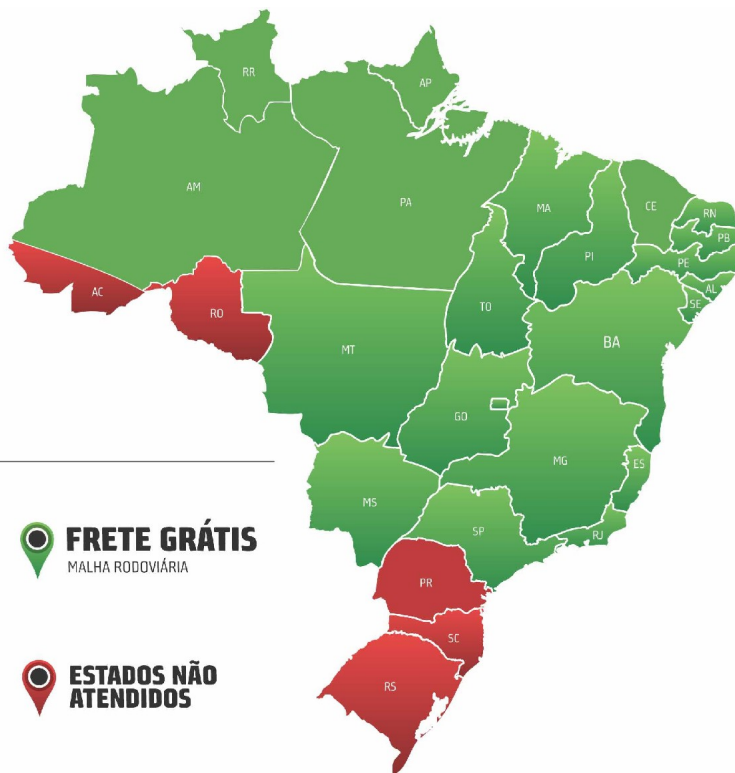

Condições de pagamento:

- 30 parcelas (2+2+2+2+2+20), sendo:
2 parc. à vista + 2 parc. com 30 dias + 2 parc.
com 60 dias + 2 parc. com 90 dias + 2 parc.
com 120 dias + 20 parc. mensais iguais

- À vista, com 10% de desconto

Comissão de compra:

8% sobre o valor da batida do martelo

FRETE GRÁTIS
MALHA RODOVIÁRIA

ESTADOS NÃO ATENDIDOS

Safr

ONDE ASSISTIR